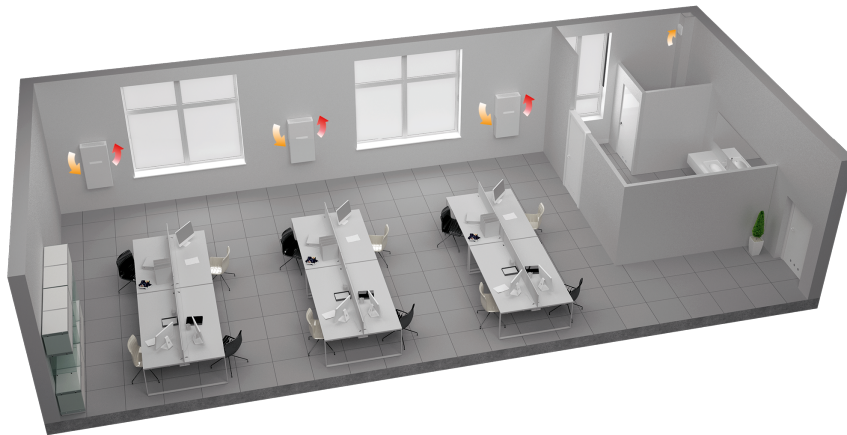

Die dezentrale Lüftungsanlage sorgt in Räumen mit unterschiedlicher Beschaffenheit und Aufteilung für optimale Lüftung.

Alle Vorteile auf einen Blick:

- Nur 2 Kernlochbohrungen für Zu- und Abluft
- Keine Verlegung von Lüftungsrohren nötig
- Anschluss eines zusätzlichen Lüftungsrohrs zur Entlüftung eines kleinen weiteren Raumes möglich
- Wärmerückgewinnung bis 85 %
- Variante mit WLAN über App steuerbar
- Leichte Wartung

Zum Datenblatt